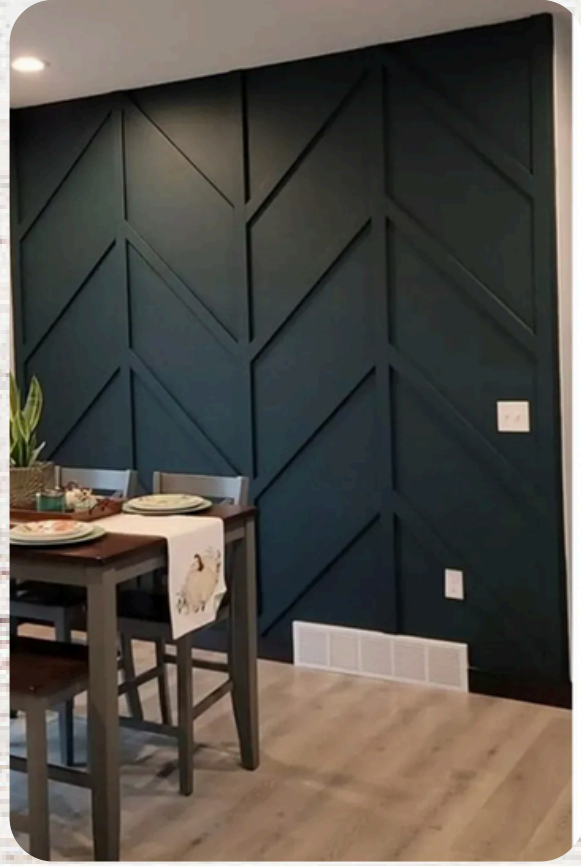

Ölçü Seçenekleri (Cm)

4 x 100	5 x 100	6 x 100	8 x 100	10 x 100
4 x 50	5 x 50	6 x 50	8 x 50	10 x 50

*Diğer ölçü talepleriniz için iletişime geçiniz lütfen.

Renk Seçenekleri

İSKANDİNAV DUVAR ÇITASI - 6x100

ARB-DVR-DKR-PNL-003