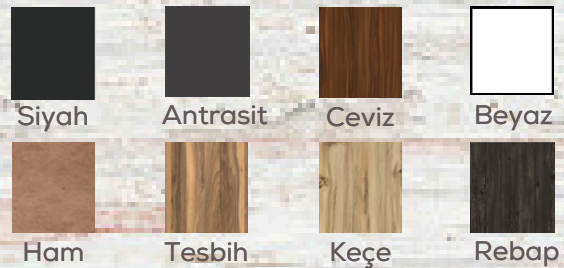

Renk Seçenekleri