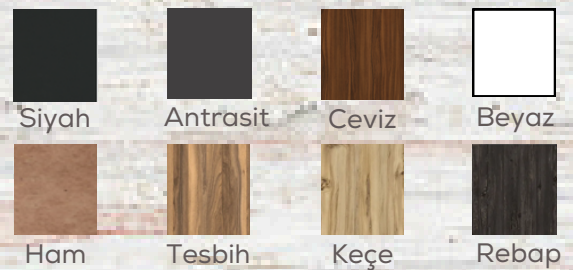

Renk Seçenekleri