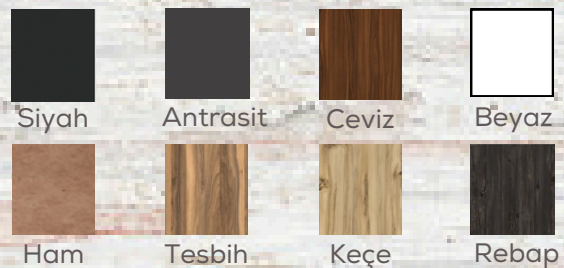

Renk Seçenekleri