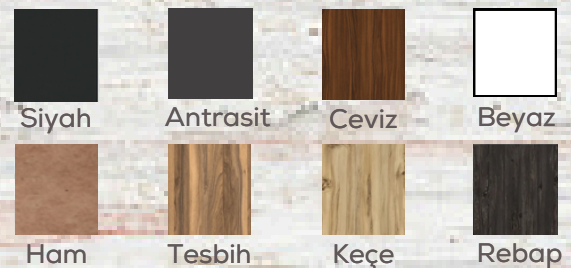

Renk Seçenekleri