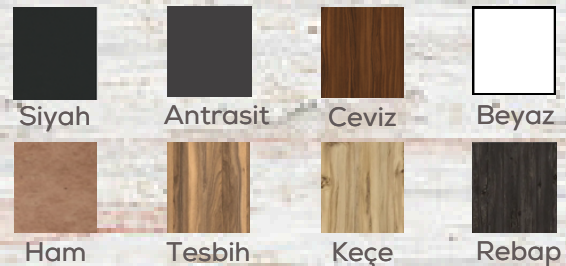

Renk Seçenekleri