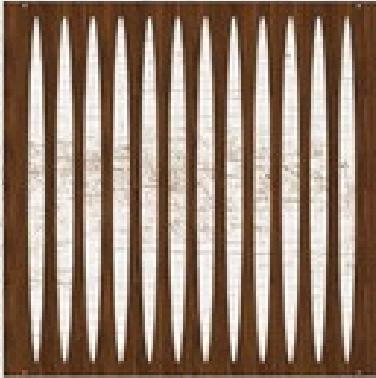

Ölçü Seçenekleri (Cm)

50 x 30

**Diğer ölçü talepleriniz için iletişime geçiniz lütfen..*

Renk Seçenekleri

DUVAR MOTİFİ - ZARİF

ARB-DVR-MTF-SPR-001

Özellikler

- Kullanım Yeri : Ev ve işyeri duvarları
- Malzeme : 1. Sınıf Starwood Marka MDFLAM
- Kalınlık : 3 mm
- Boyanabilme : Sadece Ham boyanabilir
- Kaplama : Ham kaplamasız. Diğerleri çift yüz
- Üretim : Lazer Kesim
- Paket İçeriği : 4 Adet