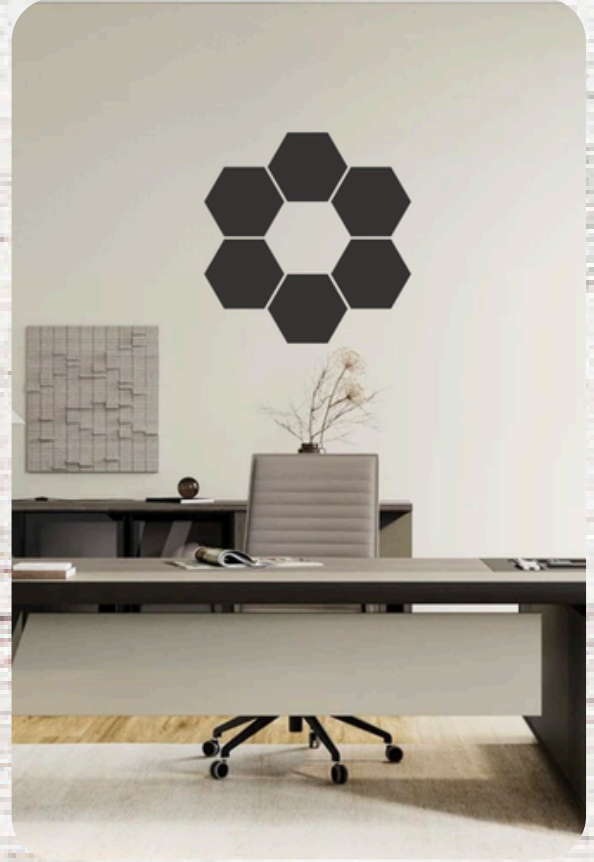

Ölçü Seçenekleri (Cm)

30 x 50

**Diğer ölçü talepleriniz için iletişime geçiniz lütfen..*

Renk Seçenekleri

DUVAR MOTİFİ - BAL PETEĞİ

ARB-DVR-MTF-003

Özellikler

- Kullanım Yeri : Ev ve işyeri duvarları
- Malzeme : 1. Sınıf Starwood Marka MDFLAM
- Kalınlık : 3 mm
- Boyanabilme : Sadece Ham boyanabilir
- Kaplama : Ham kaplamasız. Diğerleri çift yüz
- Üretim : Lazer Kesim
- Paket İçeriği : 6 Adet 24 x 24 Altıgen Motifi