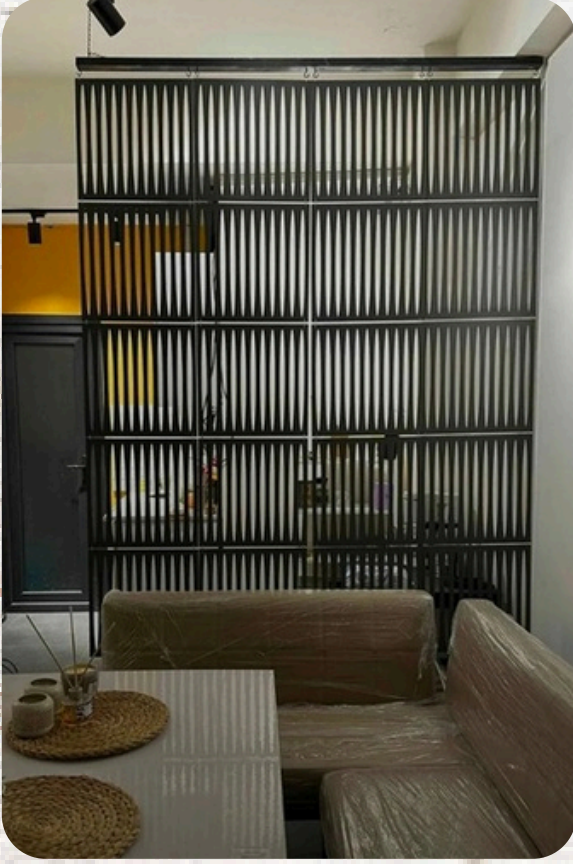

66

Separatörler

SEPERATÖR - ZARIF

ARB-SPR-001

Özellikler

- Kullanım Yeri : Ev ve işyerlerinde oda bölmek için
Malzeme : 1. Sınıf Starwood Marka MDFLAM
Kalınlık : 3 mm
Boyanabilme : Sadece Ham boyanabilir
Kaplama : Ham kaplamasız. Diğerleri çift yüz
Üretim : Lazer Kesim
Paket İçeriği : 4 Adet Seperatör, 2 Adet Dübel
8 Adet C Kanca, 2 Adet Piton Vida