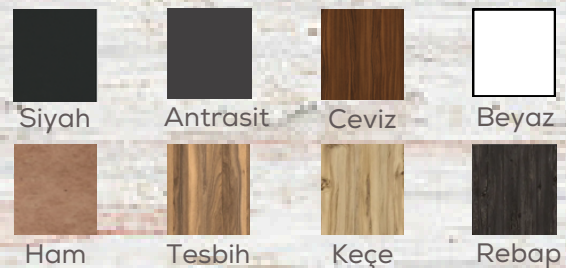

Renk Seçenekleri