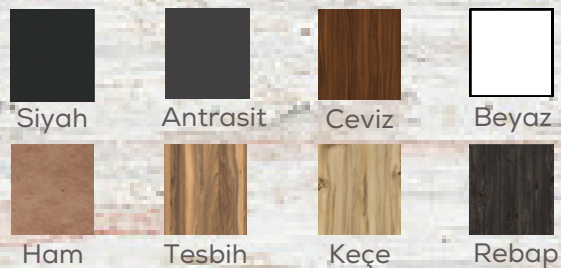

Renk Seçenekleri