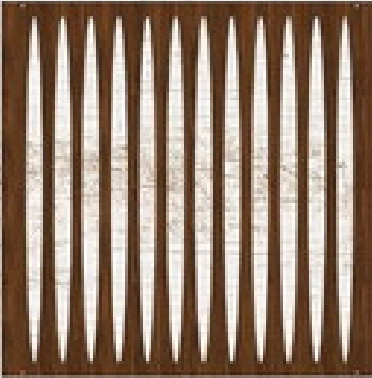

66

Separatörler

SEPERATÖR - ZARIF

ARB-SPR-001

Özellikler

- Kullanım Yeri : Ev ve işyerlerinde oda bölmek için
Malzeme : 1. Sınıf Starwood Marka MDFLAM
Kalınlık : 3 mm
Boyanabilme : Sadece Ham boyanabilir
Kaplama : Ham kaplamasız. Diğerleri çift yüz
Üretim : Lazer Kesim
Paket İçeriği : 4 Adet Seperatör, 2 Adet Dübel
8 Adet C Kanca, 2 Adet Piton Vida