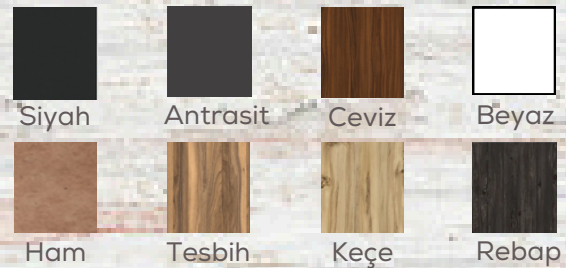

Renk Seçenekleri