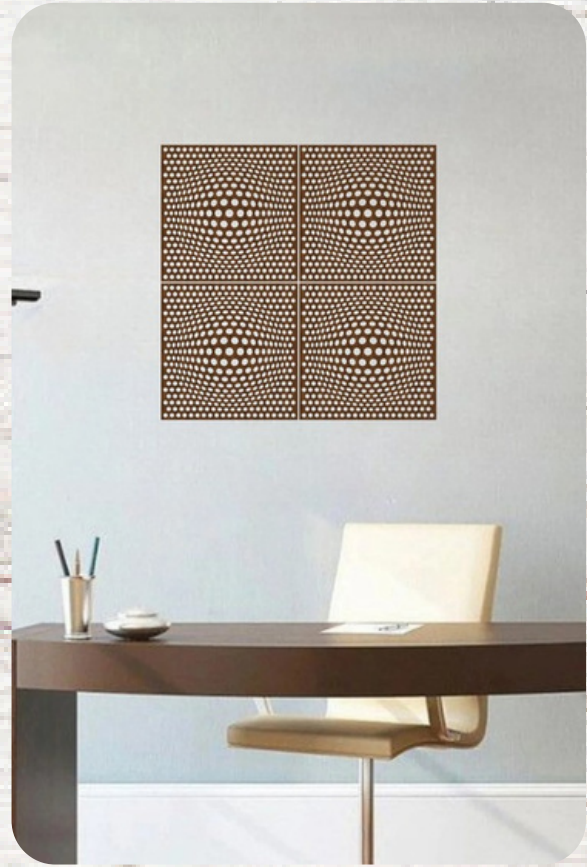

DUVAR MOTİFİ - İLLİZYON

ARB-DVR-MTF-SPR-006