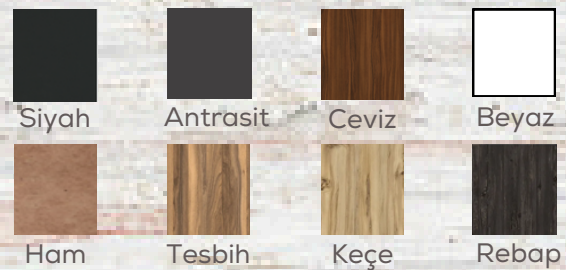

Renk Seçenekleri