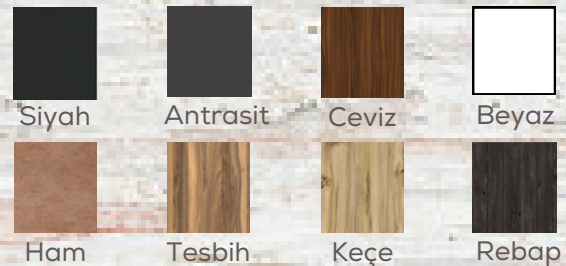

Renk Seçenekleri