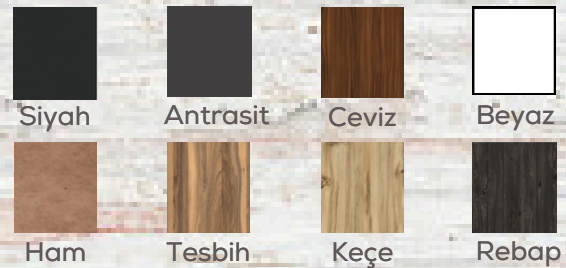

Renk Seçenekleri