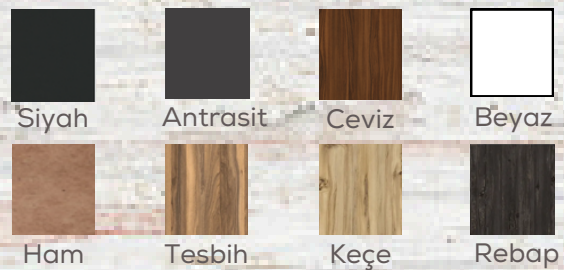

Renk Seçenekleri