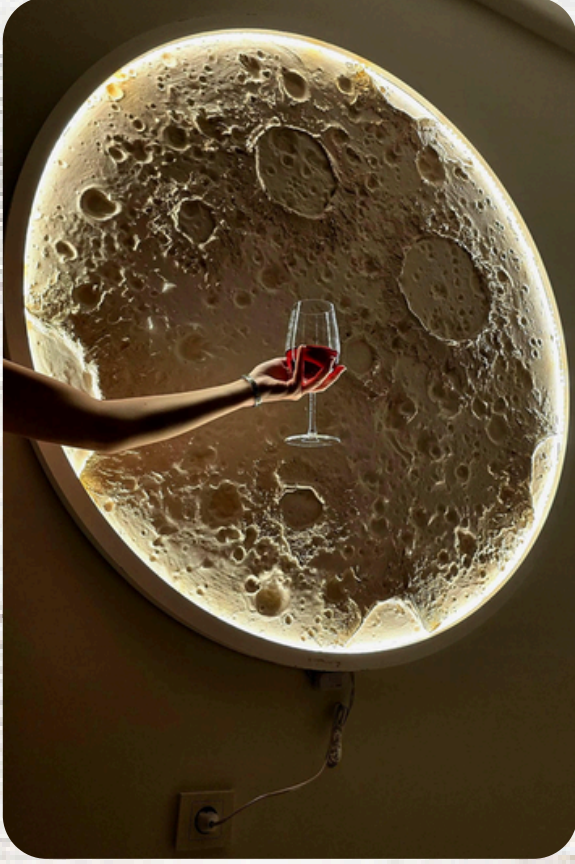

Ölçü Seçenekleri (Cm)

60 70 **80** 90 100 120

**Diğer ölçü talepleriniz için iletişime geçiniz lütfen..*

Renk Seçenekleri

Beyaz

**Renkli LED'ler ile farklı renkler elde edilebilir.*

AY TABLOSU - 90 Cm

ARB-AY-TBL-004