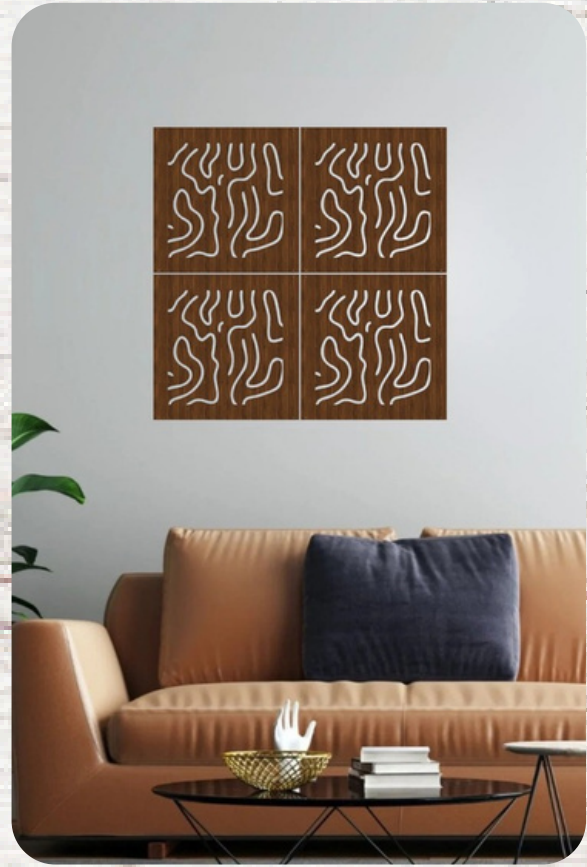

Ceviz

Beyaz

Ham

Tesbih

Keçe

Rebap

DUVAR MOTİFİ - MODERN

ARB-DVR-MTF-SPR-002