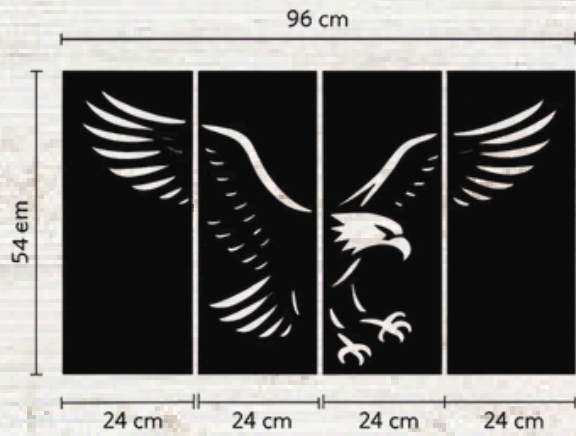

DUVAR MOTİFİ - KARTAL

ARB-DVR-MTF-001