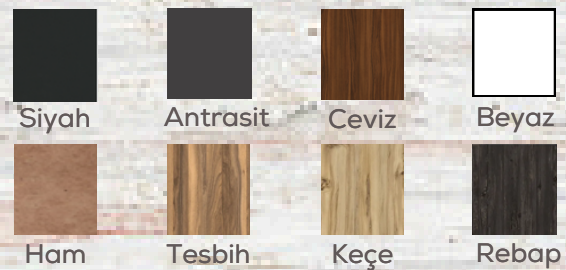

Renk Seçenekleri