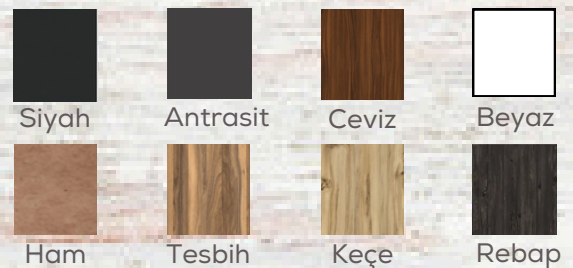

Renk Seçenekleri